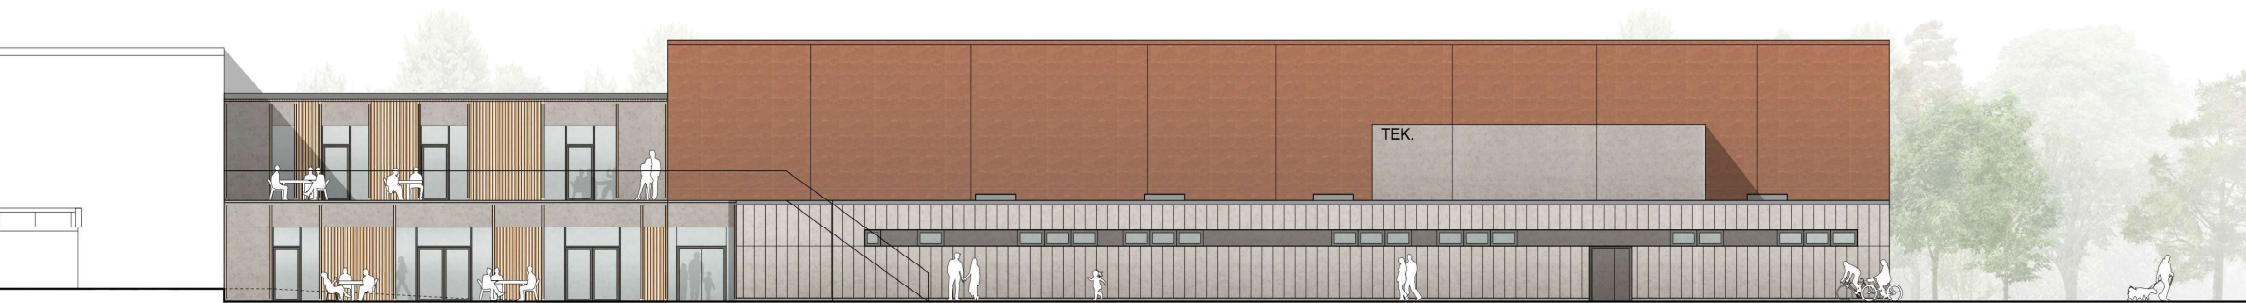

FACADE MOD VEST 1:200

FACADE MOD SYD 1:200

HALLERNE SET FRA KIRKEN OG ANKOMSTVEJEN

FACADE MOD NORD 1:200

FACADE MOD ØST 1:200

TVÆRSNIT GENNEM ALLE HALLER 1:200